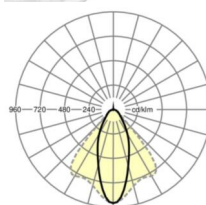

## Оптика

Оснастка	LED, цветопередача/оттенок света CRI ≥ 80 / 4000K
Допуск для координаты цветности (MacAdam)	3SDCM
Фотобиологическая безопасность (светильник)	RG1
Номинальный световой поток	4412lm
Срок службы LED	50000h L80/B10 (Tq 45°C)
светоотдача светильников	172lm/W
Угол излучения	40° (C0) / 85° (C90)
UGR поп./вдоль	17.6 / 19.3

## Механика

цвет корпуса	белый стандартный для электротехники RAL 9016
размеры (LxWxH/DxH)	1531mm x 55mm x 37mm
вес (нетто)	1.9kg
Вид монтажа	сборка трековых систем, световая структура

## DEEP-LINK

<https://www.regiolux.de/ru/article/19422004010>

Ссылка	LED 4000lm 840
ηLB	100 %
Φ ↓/↑	99 % / 1 %
UGR поп./вдоль	17.6 / 19.3

размеры

L	1531 mm	Длина
B	55 mm	Ширина
H	37 mm	Высота